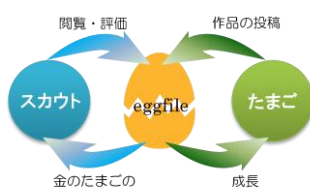

## クリエイター志望者向け SNS 型作品投稿サービス『eggfile』 2012年7月1日より提供開始

アニメ・ゲームから建築・不動産のCG制作を手掛ける、株式会社クリーブ（代表取締役：茂木賢、本社：東京都千代田区）は、2012年7月1日（日）より、学生や若手のクリエイター志望者に向けた、SNS型作品投稿サイト『eggfile（エッグファイル）』（<http://eggfile.jp>）の提供を開始いたします（β版サービスは6月1日（金）から運用を開始しております）。

『eggfile』は、学生や若手の「クリエイターのたまご」（以下「たまご」と表記）が投稿した作品に対して

- 「足りないスキルは何か？」
- 「使いこなさせないといけないツールは何か？」
- 「企業が求めるテイストは何か？」

最前線で活躍している企業のクリエイターや採用担当者（以下「スカウト」と表記）から客観的な評価やアドバイスを受け、「たまご」のスキルアップや業界のトレンド・技術の把握を図っていくサービスです。さらに、企業の目にとまれば、スカウトされ、一人前のクリエイターとして世の中に羽ばたいていける。そんな、プロのクリエイターを目指す「たまご」の応援サイトです。

### マイページ画面

現在、エンターテインメント業界ではクリエイターが不足しております。それにもかかわらず、学生と企業のニーズのミスマッチや、企業が学生と触れ合う機会や手間、時間がないため、未経験者が雇用されにくいという現状は変わっておりません。

「eggfile」は「スカウト」が「たまご」の成長を見守りながら就職・採用活動がおこなえる、従来の作品投稿サイトや求人サイトにはない新しいコンセプトを基に立ち上げられました。「eggfile」では、学生が制作現場で必要とされる技術レベルや知識、トレンドを知ることができるため、企業のニーズとのミスマッチを防ぐ事ができ、企業も長い時間をかけて採用候補者とコミュニケーションをとることができるので従来の求人活動より手間と時間を削減することができます。延いては離職率低下にもつながると考えております。